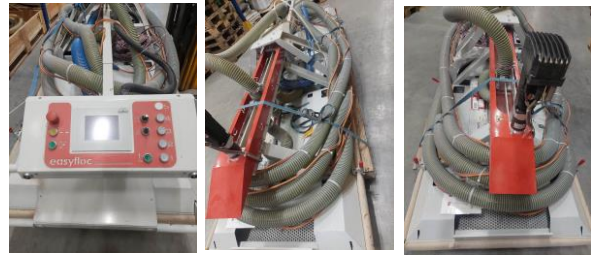

Bearb. Nummer: Isofloc Einblasplatte easyfloc
reference no.

Bezeichnung: **5 Düsen Einblasplatte**
designation: **Verkauf ohne Garantie**

Baujahr:
year of construction:

Betriebsstunden:
working hours:

Zubehör:
accessories

Preis EUR: **€ 4.000,--**
price EUR: