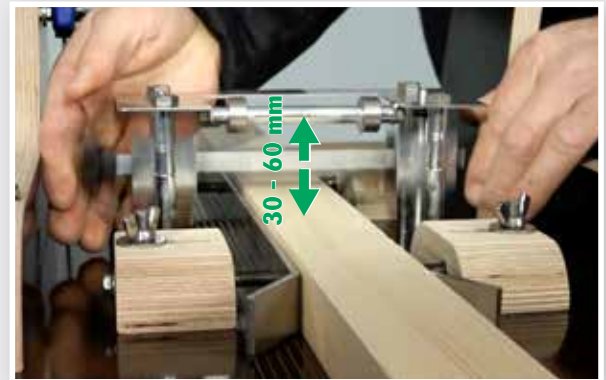

NADIBAX nagelafdichtingsbandafroller

Snel, eenvoudig aanbrengen van nagelafdichtingsband. Voor alle gangbare nagelafdichtingsbandbreedtes tot 80 mm.

Gewicht: 6,6 kg

Plaats voor maximaal 3 PE-rollen

Latbreedte en lathoogte traploos verstelbaar

Artikelnummer	Afmeting	voor latbreedte	voor lathoogte	Prijs
8NDBA2	40 x 18 x 60 cm	50 - 100 mm	30 - 60 mm	€/Stk. 636,99