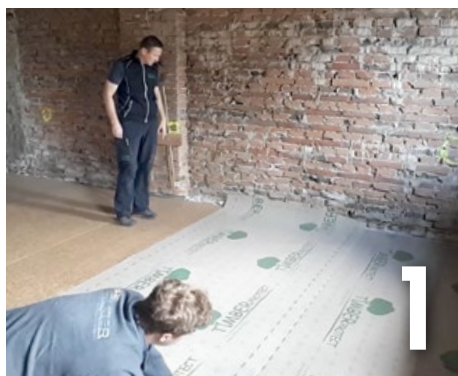

TIMBER PROTECT SK

VÄDERSKYDD UNDER TRANSPORT OCH KONSTRUKTION

03_2024

MONTERING

Rulla ut och justera in filmen i sidled