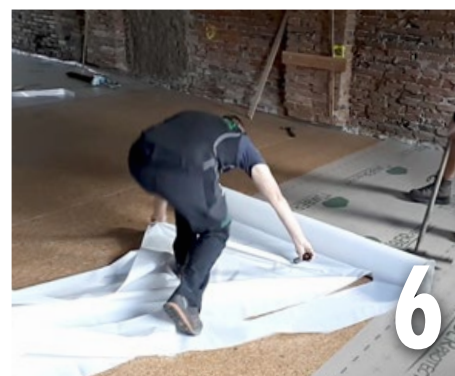

När det närmar sig slutet av raden eller blir trångt om plats, skär av filmen och fäst kortändan på samma sätt som i början av rullen

VIDEO

ISOCELL Sverige AB
Torshamnsgatan 35
164 40 KISTA | Sverige
Tel.: +46 10 130 25 00

WWW.ISOCELL.COM

ISOCELL