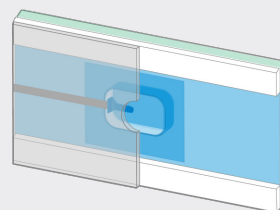

SPRACOVANIE

tesnenia zásuvky AIRSTOP pri vzduchotesne lepenej parobrzdnnej fólii alebo pri zabudovaných bodových svetidlách v strešných konštrukciách:

Príslušné oblasti označte na parobrzdnnej fólii a vyrežte otvory. (Tesnenie zásuvky AIRSTOP môžete použiť ako hrubú šablónu.)

Ak nie je dostatok miesta, odstráňte toľko izolačnej výplne dutiny, koľko je nutné. Ohybné rúrky pre elektrické rozvody zaveďte do vzduchotesných priechodiek tesnenia zásuvky AIRSTOP a manžetu vzduchotesne zlepte s parobrzdnou fóliou. Pri zabudovaných bodových svetidlách zaveďte ohybné rúrky pre elektrické rozvody do oblasti manžety ešte pred montážou sadrových platní.

Následne sa môže namontovať sadrová platňa, resp. sa môžu vyhotoviť otvory pre zásuvky na montáž do dutých stien/bodové svetidlá.

INŠTALÁCIA KÁBLOV:

Káble je možné jednoducho inštalovať predmontovaným tesniacim uzáverom, vďaka ktorému budú trvalo pružne vzduchotesné.

INŠTALÁCIA KÁBLOVÉHO VEDENIA:

Káblové vedenie sa inštaluje tak, že sa vymenia predmontované časti vedenia. Tesniaci uzáver je možné využiť aj na ďalšie tesnenie.

ISOCELL GmbH & Co KG

Gewerbestraße 9
5202 NEUMARKT AM WALLERSEE | Österreich
Tel.: +43 6216 4108
office@isocell.at

ISOCELL SCHWEIZ AG

Herbergstrasse 29
9524 ZUZWIL | Suisse /Schweiz
Tel.: +41 71 940 06 72
office@isocell.ch

ISOCELL FRANCE

170 Rue Jean Monnet | ZAC de Prat Pip Sud
29490 GUIPAVAS | France
Tél.: +33 2 98 42 11 00
contact@isocell-france.fr

ISOCELL BUREEL BELGIË

Außenborner Weg 1 | Schoppen
4770 AMEL | Belgique
Tel.: +32 80 39 90 58
office@isocell.be

ISOCELL Sverige AB

Torshamnsgatan 35
164 40 KISTA | Sverige
Tel.: +46 10 130 25 00
info@isocell.se

ISOCELL
www.isocell.com