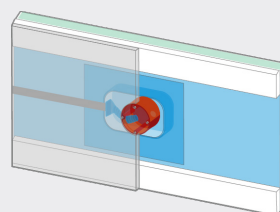

SPRACOVANIE

tesnenia zásuvky AIRSTOP pri vzduchotesne lepenej parobrzdnnej fólii alebo pri zabudovaných bodových svetidlách v strešných konštrukciách:

Príslušné oblasti označte na parobrzdnnej fólii a vyrežte otvory. (Tesnenie zásuvky AIRSTOP môžete použiť ako hrubú šablónu.)

Ak nie je dostatok miesta, odstráňte toľko izolačnej výplne dutiny, koľko je nutné. Ohybné rúrky pre elektrické rozvody zaveďte do vzduchotesných priechodiek tesnenia zásuvky AIRSTOP a manžetu vzduchotesne zlepte s parobrzdnou fóliou. Pri zabudovaných bodových svetidlách zaveďte ohybné rúrky pre elektrické rozvody do oblasti manžety ešte pred montážou sadrových platní.

Následne sa môže namontovať sadrová platňa, resp. sa môžu vyhotoviť otvory pre zásuvky na montáž do dutých stien/bodové svetidlá.

INŠTALÁCIA KÁBLOV:

Káble je možné jednoducho inštalovať predmontovaným tesniacim uzáverom, vďaka ktorému budú trvalo pružne vzduchotesné.

INŠTALÁCIA KÁBLOVÉHO VEDENIA:

Káblové vedenie sa inštaluje tak, že sa vymenia predmontované časti vedenia. Tesniaci uzáver je možné využiť aj na ďalšie tesnenie.

ISOCELL GmbH & Co KG

Gewerbestraße 9
5202 NEUMARKT AM WALLERSEE | Österreich
Tel.: +43 6216 4108
office@isocell.at

ISOCELL SCHWEIZ AG

Herbergstrasse 29
9524 ZUZWIL | Suisse /Schweiz
Tel.: +41 71 940 06 72
office@isocell.ch

ISOCELL FRANCE

170 Rue Jean Monnet | ZAC de Prat Pip Sud
29490 GUIPAVAS | France
Tél.: +33 2 98 42 11 00
contact@isocell-france.fr

ISOCELL BUREEL BELGIË

Außenborner Weg 1 | Schoppen
4770 AMEL | Belgique
Tel.: +32 80 39 90 58
office@isocell.be

ISOCELL Sverige AB

Torshamnsgatan 35
164 40 KISTA | Sverige
Tel.: +46 10 130 25 00
info@isocell.se

ISOCELL
www.isocell.com