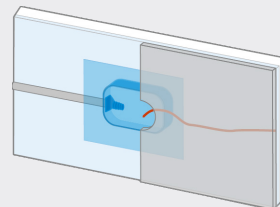

SPRACOVANIE

tesnenia zásuvky AIRSTOP pri vzduchotesne lepenej parobrzdnnej fólii alebo pri zabudovaných bodových svetidlách v strešných konštrukciách:

Príslušné oblasti označte na parobrzdnnej fólii a vyrežte otvory. (Tesnenie zásuvky AIRSTOP môžete použiť ako hrubú šablónu.)

Ak nie je dostatok miesta, odstráňte toľko izolačnej výplne dutiny, koľko je nutné. Ohybné rúrky pre elektrické rozvody zaveďte do vzduchotesných priechodiek tesnenia zásuvky AIRSTOP a manžetu vzduchotesne zlepte s parobrzdnou fóliou. Pri zabudovaných bodových svetidlách zaveďte ohybné rúrky pre elektrické rozvody do oblasti manžety ešte pred montážou sadrových platní.

Následne sa môže namontovať sadrová platňa, resp. sa môžu vyhotoviť otvory pre zásuvky na montáž do dutých stien/bodové svetidlá.

INŠTALÁCIA KÁBLOV:

Káble je možné jednoducho inštalovať predmontovaným tesniacim uzáverom, vďaka ktorému budú trvalo pružne vzduchotesné.

INŠTALÁCIA KÁBLOVÉHO VEDENIA:

Káblové vedenie sa inštaluje tak, že sa vymenia predmontované časti vedenia. Tesniaci uzáver je možné využiť aj na ďalšie tesnenie.

ISOCELL GmbH & Co KG

Gewerbestraße 9
5202 NEUMARKT AM WALLERSEE | Österreich
Tel.: +43 6216 4108
office@isocell.at

ISOCELL SCHWEIZ AG

Herbergstrasse 29
9524 ZUZWIL | Suisse /Schweiz
Tel.: +41 71 940 06 72
office@isocell.ch

ISOCELL FRANCE

170 Rue Jean Monnet | ZAC de Prat Pip Sud
29490 GUIPAVAS | France
Tél.: +33 2 98 42 11 00
contact@isocell-france.fr

ISOCELL BUREEL BELGIË

Außenborner Weg 1 | Schoppen
4770 AMEL | Belgique
Tel.: +32 80 39 90 58
office@isocell.be

ISOCELL Sverige AB

Torshamnsgatan 35
164 40 KISTA | Sverige
Tel.: +46 10 130 25 00
info@isocell.se

ISOCELL
www.isocell.com