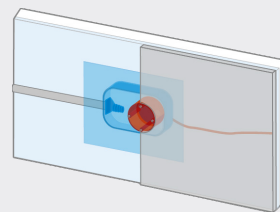

SPRACOVANIE

tesnenia zásuvky AIRSTOP pri vzduchotesne lepenej parobrzdnnej fólii alebo pri zabudovaných bodových svetidlách v strešných konštrukciách:

Príslušné oblasti označte na parobrzdnnej fólii a vyrežte otvory. (Tesnenie zásuvky AIRSTOP môžete použiť ako hrubú šablónu.)

Ak nie je dostatok miesta, odstráňte toľko izolačnej výplne dutiny, koľko je nutné. Ohybné rúrky pre elektrické rozvody zaveďte do vzduchotesných priechodiek tesnenia zásuvky AIRSTOP a manžetu vzduchotesne zlepte s parobrzdnou fóliou. Pri zabudovaných bodových svetidlách zaveďte ohybné rúrky pre elektrické rozvody do oblasti manžety ešte pred montážou sadrových platní.

Následne sa môže namontovať sadrová platňa, resp. sa môžu vyhotoviť otvory pre zásuvky na montáž do dutých stien/bodové svetidlá.

INŠTALÁCIA KÁBLOV:

Káble je možné jednoducho inštalovať predmontovaným tesniacim uzáverom, vďaka ktorému budú trvalo pružne vzduchotesné.

INŠTALÁCIA KÁBLOVÉHO VEDENIA:

Káblové vedenie sa inštaluje tak, že sa vymenia predmontované časti vedenia. Tesniaci uzáver je možné využiť aj na ďalšie tesnenie.

ISOCELL GmbH & Co KG

Gewerbestraße 9
5202 NEUMARKT AM WALLERSEE | Österreich
Tel.: +43 6216 4108
office@isocell.at

ISOCELL SCHWEIZ AG

Herbergstrasse 29
9524 ZUZWIL | Suisse /Schweiz
Tel.: +41 71 940 06 72
office@isocell.ch

ISOCELL FRANCE

170 Rue Jean Monnet | ZAC de Prat Pip Sud
29490 GUIPAVAS | France
Tél.: +33 2 98 42 11 00
contact@isocell-france.fr

ISOCELL BUREEL BELGIË

Außenborner Weg 1 | Schoppen
4770 AMEL | Belgique
Tel.: +32 80 39 90 58
office@isocell.be

ISOCELL Sverige AB

Torshamnsgatan 35
164 40 KISTA | Sverige
Tel.: +46 10 130 25 00
info@isocell.se

ISOCELL
www.isocell.com