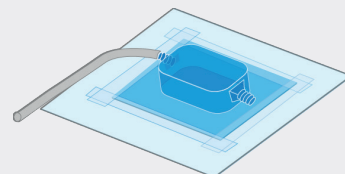

Těsnící manžeta **AIRSTOP** SPOTI LIGHT

INFO

Těsnící manžeta AIRSTOP SPOTI LIGHT se po montáži parotěsné zábrany na pohledový krov umístí na odpovídající místo.

(1)

Následně se těsnící manžeta AIRSTOP SPOTI LIGHT vzduchotěsně odizoluje parotěsnou zábranou.

(2)

Poté lze odpovídajícím způsobem nainstalovat instalační potrubí elektrické instalace.

ISOCELL GmbH & Co KG

Gewerbestraße 9
5202 NEUMARKT AM WALLERSEE | Österreich
Tel.: +43 6216 4108
office@isocell.at

ISOCELL SCHWEIZ AG

Herbergstrasse 29
9524 ZUZWIL | Suisse /Schweiz
Tel.: +41 71 940 06 72
office@isocell.ch

ISOCELL FRANCE

170 Rue Jean Monnet | ZAC de Prat Pip Sud
29490 GUIPAVAS | France
Tél.: +33 2 98 42 11 00
contact@isocell-france.fr

ISOCELL BUREEL BELGIË

Außenborner Weg 1 | Schoppen
4770 AMEL | Belgique
Tel.: +32 80 39 90 58
office@isocell.be

ISOCELL Sverige AB

Torshamnsgatan 35
164 40 KISTA | Sverige
Tel.: +46 10 130 25 00
info@isocell.se

ISOCELL
www.isocell.com