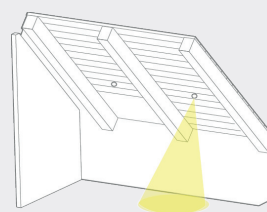

Těsnící manžeta **AIRSTOP** SPOTI LIGHT

INFO

Těsnící manžeta AIRSTOP SPOTI LIGHT se po montáži parotěsné zábrany na pohledový krov umístí na odpovídající místo.

(1)

Následně se těsnící manžeta AIRSTOP SPOTI LIGHT vzduchotěsně odizoluje parotěsnou zábranou.

(2)

Poté lze odpovídajícím způsobem nainstalovat instalační potrubí elektrické instalace.

ISOCELL GmbH & Co KG

Gewerbestraße 9
5202 NEUMARKT AM WALLERSEE | Österreich
Tel.: +43 6216 4108
office@isocell.at

ISOCELL SCHWEIZ AG

Herbergstrasse 29
9524 ZUZWIL | Suisse /Schweiz
Tel.: +41 71 940 06 72
office@isocell.ch

ISOCELL FRANCE

170 Rue Jean Monnet | ZAC de Prat Pip Sud
29490 GUIPAVAS | France
Tél.: +33 2 98 42 11 00
contact@isocell-france.fr

ISOCELL BUREEL BELGIË

Außenborner Weg 1 | Schoppen
4770 AMEL | Belgique
Tel.: +32 80 39 90 58
office@isocell.be

ISOCELL Sverige AB

Torshamnsgatan 35
164 40 KISTA | Sverige
Tel.: +46 10 130 25 00
info@isocell.se

ISOCELL
www.isocell.com