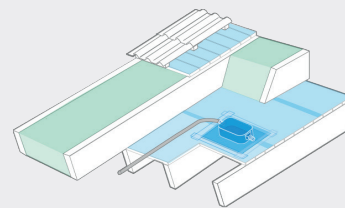

Těsnící manžeta **AIRSTOP** SPOTI LIGHT

INFO

Těsnící manžeta AIRSTOP SPOTI LIGHT se po montáži parotěsné zábrany na pohledový krov umístí na odpovídající místo.

(1)

Následně se těsnící manžeta AIRSTOP SPOTI LIGHT vzduchotěsně odizoluje parotěsnou zábranou.

(2)

Poté lze odpovídajícím způsobem nainstalovat instalační potrubí elektrické instalace.

ISOCELL GmbH & Co KG

Gewerbestraße 9
5202 NEUMARKT AM WALLERSEE | Österreich
Tel.: +43 6216 4108
office@isocell.at

ISOCELL SCHWEIZ AG

Herbergstrasse 29
9524 ZUZWIL | Suisse /Schweiz
Tel.: +41 71 940 06 72
office@isocell.ch

ISOCELL FRANCE

170 Rue Jean Monnet | ZAC de Prat Pip Sud
29490 GUIPAVAS | France
Tél.: +33 2 98 42 11 00
contact@isocell-france.fr

ISOCELL BUREEL BELGIË

Außenborner Weg 1 | Schoppen
4770 AMEL | Belgique
Tel.: +32 80 39 90 58
office@isocell.be

ISOCELL Sverige AB

Torshamnsgatan 35
164 40 KISTA | Sverige
Tel.: +46 10 130 25 00
info@isocell.se

ISOCELL
www.isocell.com