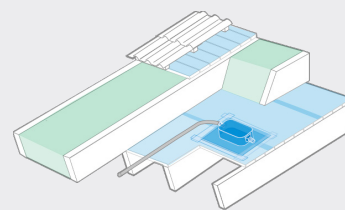

Manchette d'étanchéité **AIRSTOP** SPOTI LIGHT

INFO

AIRSTOP SPOTI LIGHT Manchette d'étanchéité est positionnée à l'endroit prévu après la pose du frein-vapeur sur la charpente apparente.

(1)

AIRSTOP SPOTI LIGHT Manchette d'étanchéité est ensuite rendue étanche à l'air avec le frein-vapeur.

(2)

Le tubage vide de l'installation électrique peut ensuite être installé en conséquence.

ISOCELL GmbH & Co KG

Gewerbstraße 9
5202 NEUMARKT AM WALLERSEE | Österreich
Tel.: +43 6216 4108
office@isocell.at

ISOCELL SCHWEIZ AG

Herbergstrasse 29
9524 ZUZWIL | Suisse /Schweiz
Tel.: +41 71 940 06 72
office@isocell.ch

ISOCELL FRANCE

170 Rue Jean Monnet | ZAC de Prat Pip Sud
29490 GUIPAVAS | France
Tél.: +33 2 98 42 11 00
contact@isocell-france.fr

ISOCELL BUREEL BELGIË

Außenborner Weg 1 | Schoppen
4770 AMEL | Belgique
Tel.: +32 80 39 90 58
office@isocell.be

ISOCELL Sverige AB

Torshamnsgatan 35
164 40 KISTA | Sverige
Tel.: +46 10 130 25 00
info@isocell.se

ISOCELL
www.isocell.com