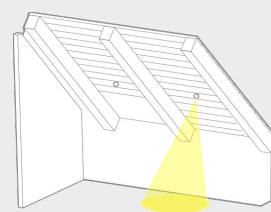

Manchette d'étanchéité **AIRSTOP** SPOTI LIGHT

INFO

AIRSTOP SPOTI LIGHT Manchette d'étanchéité est positionnée à l'endroit prévu après la pose du frein-vapeur sur la charpente apparente.

(1)

AIRSTOP SPOTI LIGHT Manchette d'étanchéité est ensuite rendue étanche à l'air avec le frein-vapeur.

(2)

Le tubage vide de l'installation électrique peut ensuite être installé en conséquence.

ISOCELL GmbH & Co KG

Gewerbstraße 9
5202 NEUMARKT AM WALLERSEE | Österreich
Tel.: +43 6216 4108
office@isocell.at

ISOCELL SCHWEIZ AG

Herbergstrasse 29
9524 ZUZWIL | Suisse /Schweiz
Tel.: +41 71 940 06 72
office@isocell.ch

ISOCELL FRANCE

170 Rue Jean Monnet | ZAC de Prat Pip Sud
29490 GUIPAVAS | France
Tél.: +33 2 98 42 11 00
contact@isocell-france.fr

ISOCELL BUREEL BELGIË

Außenborner Weg 1 | Schoppen
4770 AMEL | Belgique
Tel.: +32 80 39 90 58
office@isocell.be

ISOCELL Sverige AB

Torshamnsgatan 35
164 40 KISTA | Sverige
Tel.: +46 10 130 25 00
info@isocell.se

ISOCELL
www.isocell.com