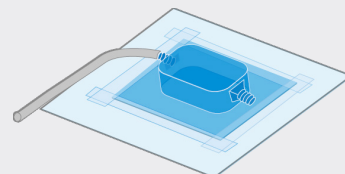

Manchette d'étanchéité **AIRSTOP** SPOTI LIGHT

INFO

AIRSTOP SPOTI LIGHT Manchette d'étanchéité est positionnée à l'endroit prévu après la pose du frein-vapeur sur la charpente apparente.

(1)

AIRSTOP SPOTI LIGHT Manchette d'étanchéité est ensuite rendue étanche à l'air avec le frein-vapeur.

(2)

Le tubage vide de l'installation électrique peut ensuite être installé en conséquence.

ISOCELL GmbH & Co KG

Gewerbstraße 9
5202 NEUMARKT AM WALLERSEE | Österreich
Tel.: +43 6216 4108
office@isocell.at

ISOCELL SCHWEIZ AG

Herbergstrasse 29
9524 ZUZWIL | Suisse /Schweiz
Tel.: +41 71 940 06 72
office@isocell.ch

ISOCELL FRANCE

170 Rue Jean Monnet | ZAC de Prat Pip Sud
29490 GUIPAVAS | France
Tél.: +33 2 98 42 11 00
contact@isocell-france.fr

ISOCELL BUREEL BELGIË

Außenborner Weg 1 | Schoppen
4770 AMEL | Belgique
Tel.: +32 80 39 90 58
office@isocell.be

ISOCELL Sverige AB

Torshamnsgatan 35
164 40 KISTA | Sverige
Tel.: +46 10 130 25 00
info@isocell.se

ISOCELL
www.isocell.com