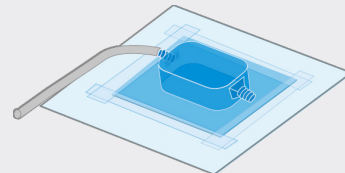

Tesniaca manžeta **AIRSTOP** SPOTI LIGHT

INFO

Tesniaca manžeta AIRSTOP SPOTI LIGHT sa po montáži parozábrany umiestni na príslušné miesto na pohľadovej konštrukcii krovu.

(1)

Tesniaca manžeta AIRSTOP SPOTI LIGHT sa následne vzduchotesne utesní s parozábranou.

(2)

Následne sa môžu príslušne nainštalovať prázdne potrubia elektroinštalácie.

ISOCELL GmbH & Co KG

Gewerbestraße 9
5202 NEUMARKT AM WALLERSEE | Österreich
Tel.: +43 6216 4108
office@isocell.at

ISOCELL SCHWEIZ AG

Herbergstrasse 29
9524 ZUZWIL | Suisse /Schweiz
Tel.: +41 71 940 06 72
office@isocell.ch

ISOCELL FRANCE

170 Rue Jean Monnet | ZAC de Prat Pip Sud
29490 GUIPAVAS | France
Tél.: +33 2 98 42 11 00
contact@isocell-france.fr

ISOCELL BUREEL BELGIË

Außenborner Weg 1 | Schoppen
4770 AMEL | Belgique
Tel.: +32 80 39 90 58
office@isocell.be

ISOCELL Sverige AB

Torshamnsgatan 35
164 40 KISTA | Sverige
Tel.: +46 10 130 25 00
info@isocell.se

ISOCELL
www.isocell.com