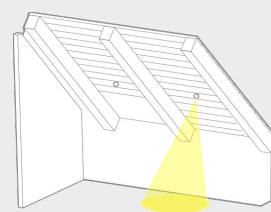

Tesniaca manžeta **AIRSTOP** SPOTI LIGHT

INFO

Tesniaca manžeta AIRSTOP SPOTI LIGHT sa po montáži parozábrany umiestni na príslušné miesto na pohľadovej konštrukcii krovu.

(1)

Tesniaca manžeta AIRSTOP SPOTI LIGHT sa následne vzduchotesne utesní s parozábranou.

(2)

Následne sa môžu príslušne nainštalovať prázdne potrubia elektroinštalácie.

ISOCELL GmbH & Co KG

Gewerbestraße 9
5202 NEUMARKT AM WALLERSEE | Österreich
Tel.: +43 6216 4108
office@isocell.at

ISOCELL SCHWEIZ AG

Herbergstrasse 29
9524 ZUZWIL | Suisse /Schweiz
Tel.: +41 71 940 06 72
office@isocell.ch

ISOCELL FRANCE

170 Rue Jean Monnet | ZAC de Prat Pip Sud
29490 GUIPAVAS | France
Tél.: +33 2 98 42 11 00
contact@isocell-france.fr

ISOCELL BUREEL BELGIË

Außenborner Weg 1 | Schoppen
4770 AMEL | Belgique
Tel.: +32 80 39 90 58
office@isocell.be

ISOCELL Sverige AB

Torshamnsgatan 35
164 40 KISTA | Sverige
Tel.: +46 10 130 25 00
info@isocell.se

ISOCELL
www.isocell.com