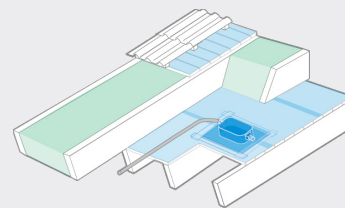

Tesniaca manžeta **AIRSTOP** SPOTI LIGHT

INFO

Tesniaca manžeta AIRSTOP SPOTI LIGHT sa po montáži parozábrany umiestni na príslušné miesto na pohľadovej konštrukcii krovu.

(1)

Tesniaca manžeta AIRSTOP SPOTI LIGHT sa následne vzduchotesne utesní s parozábranou.

(2)

Následne sa môžu príslušne nainštalovať prázdne potrubia elektroinštalácie.

ISOCELL GmbH & Co KG

Gewerbestraße 9
5202 NEUMARKT AM WALLERSEE | Österreich
Tel.: +43 6216 4108
office@isocell.at

ISOCELL SCHWEIZ AG

Herbergstrasse 29
9524 ZUZWIL | Suisse /Schweiz
Tel.: +41 71 940 06 72
office@isocell.ch

ISOCELL FRANCE

170 Rue Jean Monnet | ZAC de Prat Pip Sud
29490 GUIPAVAS | France
Tél.: +33 2 98 42 11 00
contact@isocell-france.fr

ISOCELL BUREEL BELGIË

Außenborner Weg 1 | Schoppen
4770 AMEL | Belgique
Tel.: +32 80 39 90 58
office@isocell.be

ISOCELL Sverige AB

Torshamnsgatan 35
164 40 KISTA | Sverige
Tel.: +46 10 130 25 00
info@isocell.se

ISOCELL
www.isocell.com