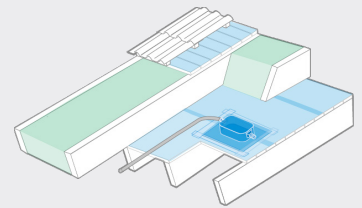

Tesnilna manšeta **AIRSTOP** SPOTI LIGHT

INFO

Tesnilna manšeta AIRSTOP SPOTI LIGHT se namesti na ustrezno mesto po namestitvi parne zavore na izpostavljeno strešno konstrukcijo.

(1)

Tesnilna manšeta AIRSTOP SPOTI LIGHT se nato neprodušno zapre s parno zavoro.

(2)

Nato lahko ustrezno namestite prazne cevi za električno napeljavo.

ISOCELL GmbH & Co KG

Gewerbstraße 9
5202 NEUMARKT AM WALLERSEE | Österreich
Tel.: +43 6216 4108
office@isocell.at

ISOCELL SCHWEIZ AG

Herbergstrasse 29
9524 ZUZWIL | Suisse /Schweiz
Tel.: +41 71 940 06 72
office@isocell.ch

ISOCELL FRANCE

170 Rue Jean Monnet | ZAC de Prat Pip Sud
29490 GUIPAVAS | France
Tél.: +33 2 98 42 11 00
contact@isocell-france.fr

ISOCELL BUREEL BELGIË

Außenborner Weg 1 | Schoppen
4770 AMEL | Belgique
Tel.: +32 80 39 90 58
office@isocell.be

ISOCELL Sverige AB

Torshamnsgatan 35
164 40 KISTA | Sverige
Tel.: +46 10 130 25 00
info@isocell.se

ISOCELL
www.isocell.com