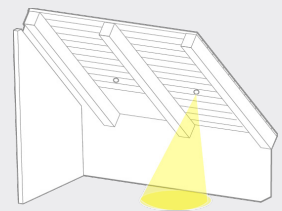

Tesnilna manšeta **AIRSTOP** SPOTI LIGHT

INFO

Tesnilna manšeta AIRSTOP SPOTI LIGHT se namesti na ustrezno mesto po namestitvi parne zavore na izpostavljeno strešno konstrukcijo.

(1)

Tesnilna manšeta AIRSTOP SPOTI LIGHT se nato neprodušno zapre s parno zavoro.

(2)

Nato lahko ustrezno namestite prazne cevi za električno napeljavo.

ISOCELL GmbH & Co KG

Gewerbstraße 9
5202 NEUMARKT AM WALLERSEE | Österreich
Tel.: +43 6216 4108
office@isocell.at

ISOCELL SCHWEIZ AG

Herbergstrasse 29
9524 ZUZWIL | Suisse /Schweiz
Tel.: +41 71 940 06 72
office@isocell.ch

ISOCELL FRANCE

170 Rue Jean Monnet | ZAC de Prat Pip Sud
29490 GUIPAVAS | France
Tél.: +33 2 98 42 11 00
contact@isocell-france.fr

ISOCELL BUREEL BELGIË

Außenborner Weg 1 | Schoppen
4770 AMEL | Belgique
Tel.: +32 80 39 90 58
office@isocell.be

ISOCELL Sverige AB

Torshamnsgatan 35
164 40 KISTA | Sverige
Tel.: +46 10 130 25 00
info@isocell.se

ISOCELL
www.isocell.com