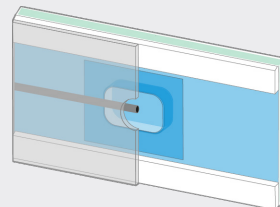

# Tesniaca manžeta AIRSTOP SPOTI

## INFO

Spracovanie tesniacej manžety AIRSTOP SPOTI pri vzduchotesne lepenej parobrzdnej fólii alebo pri zabudovaných bodových svetidlách v strešných konštrukciách:

Príslušné oblasti označte na parobrzdnej fólii a vyrežte otvory. (Tesnenie zásuvky AIRSTOP môžete použiť ako hrubú šablónu.)

## INFO

Ak nie je dostatok miesta, odstráňte toľko izolačnej výplne dutiny, koľko je nutné. Manžetu prilepte vzduchotesne s parobrzdnou fóliou. Zaveďte ohybné rúrky pre elektrické rozvody do oblasti manžety ešte pred montážou sadrových platní. Následne sa môže namontovať sadrová platňa, resp. sa môžu vyhotoviť otvory pre bodové svetidlá.