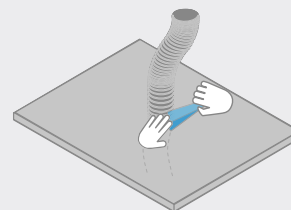

BUTYL Pružná páska

INFO

Všetky použité materiály musia byť zbavené prachu a masnoty, podklady musia byť suché a nosné.

Čím vyšší je prítlak, tým lepšia je príľnavosť tesniacej náplaste.

BUTYL Pružná páska - Dehnflex prevezme pri lepení funkciu tesnenia a nie funkciu silového spojenia. Najlepšie lepiace schopnosti k podkladom dosiahnete v spojení s použitím UNI Primer, náteru BUBI LF Adhézný základný náter.

(!)

Butylové a bitúmenové pásy majú vysokú vlastnú hmotnosť. V prípade montáže na prečnievajúcich miestach, napr. na strechách, výstupkoch, v priestoroch podhládov, kde gravitačná sila pôsobí priamo na pásku, je nutné mechanické zaistenie.

KÁBLOVÁ PRIECHODKA

HADICOVÁ PRIECHODKA

PRIECHODKA NA POTRUBIE

ISOCELL GmbH & Co KG

Gewerbestraße 9
5202 NEUMARKT AM WALLERSEE | Österreich
Tel.: +43 6216 4108
office@isocell.at

ISOCELL SCHWEIZ AG

Herbergstrasse 29
9524 ZUZWIL | Suisse /Schweiz
Tel.: +41 71 940 06 72
office@isocell.ch

ISOCELL FRANCE

170 Rue Jean Monnet | ZAC de Prat Pip Sud
29490 GUIPAVAS | France
Tél.: +33 2 98 42 11 00
contact@isocell-france.fr

ISOCELL BUREEL BELGIË

Außenborner Weg 1 | Schoppen
4770 AMEL | Belgique
Tel.: +32 80 39 90 58
office@isocell.be

ISOCELL Sverige AB

Torshamnsgatan 35
164 40 KISTA | Sverige
Tel.: +46 10 130 25 00
info@isocell.se

ISOCELL
www.isocell.com