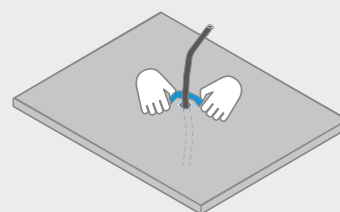

BUTYL Pružná páska

INFO

Všetky použité materiály musia byť zbavené prachu a masnoty, podklady musia byť suché a nosné.

Čím vyšší je prítlak, tým lepšia je príľnavosť tesniacej náplaste.

BUTYL Pružná páska - Dehnflex prevezme pri lepení funkciu tesnenia a nie funkciu silového spojenia. Najlepšie lepiace schopnosti k podkladom dosiahnete v spojení s použitím UNI Primer, náteru BUBI LF Adhézný základný náter.

(!)

Butylové a bitúmenové pásy majú vysokú vlastnú hmotnosť. V prípade montáže na prečnievajúcich miestach, napr. na strechách, výstupkoch, v priestoroch podhládov, kde gravitačná sila pôsobí priamo na pásku, je nutné mechanické zaistenie.

KÁBLOVÁ PRIECHODKA

HADICOVÁ PRIECHODKA

PRIECHODKA NA POTRUBIE

ISOCELL GmbH & Co KG

Gewerbestraße 9
5202 NEUMARKT AM WALLERSEE | Österreich
Tel.: +43 6216 4108
office@isocell.at

ISOCELL SCHWEIZ AG

Herbergstrasse 29
9524 ZUZWIL | Suisse /Schweiz
Tel.: +41 71 940 06 72
office@isocell.ch

ISOCELL FRANCE

170 Rue Jean Monnet | ZAC de Prat Pip Sud
29490 GUIPAVAS | France
Tél.: +33 2 98 42 11 00
contact@isocell-france.fr

ISOCELL BUREEL BELGIË

Außenborner Weg 1 | Schoppen
4770 AMEL | Belgique
Tel.: +32 80 39 90 58
office@isocell.be

ISOCELL Sverige AB

Torshamnsgatan 35
164 40 KISTA | Sverige
Tel.: +46 10 130 25 00
info@isocell.se

ISOCELL
www.isocell.com