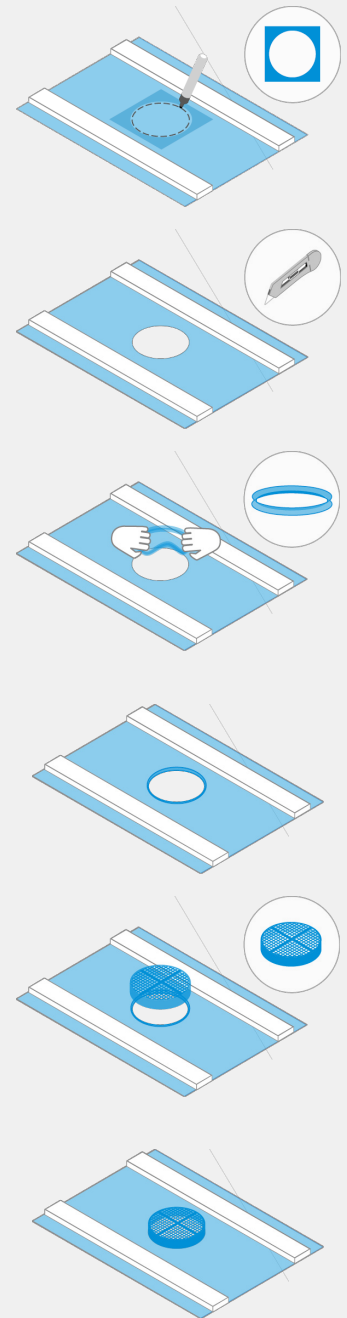

PRODUKTDATENBLATT

Entlüftungsstutzen für Unterdachfolie

Für sichere Durchdringung der Unterdachfolie, zur Belüftung des Dachraums.

VERWENDUNGSZWECK

- Für sichere Durchdringung der Unterdachfolie
- Zur Belüftung des Unterdachs

VORTEILE

- Schnelle und einfache Installation
- Integriertes Gitter schützt vor Schnee und Insekten

ERHÄLTlich IN FOLGENDEN DIMENSIONEN

Durchmesser	110 mm
Farbe	Weiß transparent
Kartoninhalt	10 Stk

PRODUKTDATEN

Zusammensetzung	2-teilig aus PVC
Farbe	Transparent weiß
Lagerung	Kühl und trocken, Originalverpackt
freier Lüftungsquerschnitt	75 cm ²

Entlüftungstutzen für Unterdachfolie

Bitte beachten Sie die Anweisung zum Einbau und benutzen sie die mitgelieferte Schablone.