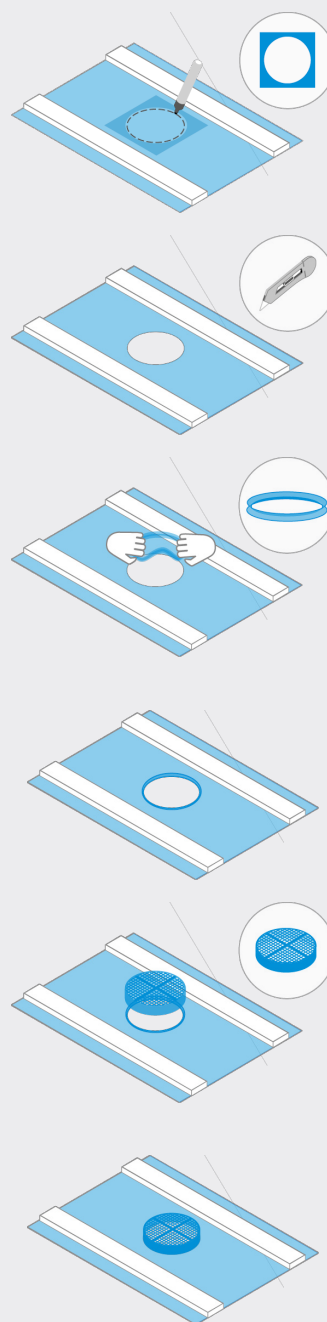

Embout d'évacuation pour l'écran de sous-toiture

INFO

Veillez respecter les instructions d'installation et utiliser le gabarit joint.

ISOCELL GmbH & Co KG

Gewerbestraße 9
5202 NEUMARKT AM WALLERSEE | Österreich
Tel.: +43 6216 4108
office@isocell.at

ISOCELL FRANCE

170 Rue Jean Monnet | ZAC de Prat Pip Sud
29490 GUIPAVAS | France
Tél.: +33 2 98 42 11 00
contact@isocell-france.fr

ISOCELL Sverige AB

Torshamnsgatan 35
164 40 KISTA | Sverige
Tel.: +46 10 130 25 00
info@isocell.se

ISOCELL SCHWEIZ AG

Herbergstrasse 29
9524 ZUZWIL | Suisse /Schweiz
Tel.: +41 71 940 06 72
office@isocell.ch

ISOCELL BUREEL BELGIË

Außenborner Weg 1 | Schoppen
4770 AMEL | Belgique
Tel.: +32 80 39 90 58
office@isocell.be

ISOCELL
www.isocell.com