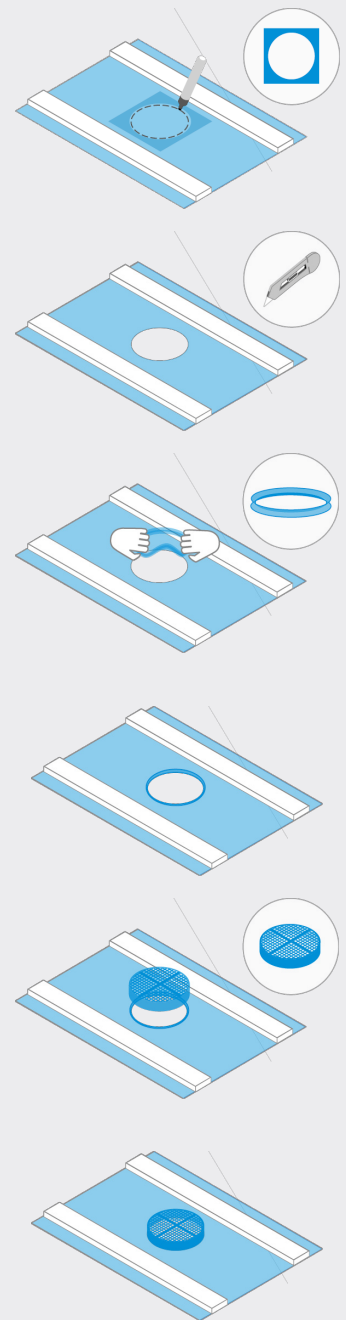

Bocchettone di ventilazione per la pellicola sottotetto

INFO

Si prega di osservare e seguire le istruzioni di installazione e di utilizzare la sagoma acclusa .

ISOCELL GmbH & Co KG

Gewerbestraße 9
5202 NEUMARKT AM WALLERSEE | Österreich
Tel.: +43 6216 4108
office@isocell.at

ISOCELL SCHWEIZ AG

Herbergstrasse 29
9524 ZUZWIL | Suisse /Schweiz
Tel.: +41 71 940 06 72
office@isocell.ch

ISOCELL FRANCE

170 Rue Jean Monnet | ZAC de Prat Pip Sud
29490 GUIPAVAS | France
Tél.: +33 2 98 42 11 00
contact@isocell-france.fr

ISOCELL BUREEL BELGIË

Außenborner Weg 1 | Schoppen
4770 AMEL | Belgique
Tel.: +32 80 39 90 58
office@isocell.be

ISOCELL Sverige AB

Torshamnsgatan 35
164 40 KISTA | Sverige
Tel.: +46 10 130 25 00
info@isocell.se

ISOCELL
www.isocell.com