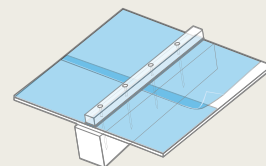

Pokyny pro zpracování

OMEGA NDB těsnící páska pod latě DSK

Nalepte OMEGA NDB Těsnící páska DSK pod latě přímo na spodní část kontralatě, umístěte kontralať do požadované pozice a zafixujte. Těsnící páska ovine při upevnění celý hřebík a zaručuje 100 % těsnost v místě proniknutí hřebíku! Musí se dodržovat požadavky normy ÖNORM B 4119, popř. ZVDH.

ISOCELL GmbH & Co KG
Gewerbestraße 9
5202 Neumarkt am Wallersee
+43 6216 4108
office@isocell.at

ISOCELL France
170 Rue Jean Monnet
29490 Guipavas
+33 2 98 42 11 00
contact@isocell-france.fr

ISOCELL Sverige AB
Torshamnsgatan 35
164 40 Kista
+46 10-130 25 01
info@isocell.se

ISOCELL Schweiz AG
Bahnhofstrasse 6
9201 Gossau SG
+41 71 940 06 72
office@isocell.ch

ISOCELL Bureel België
Außenborner Weg 1
4770 Amel
+32 80 39 90 58
office@isocell.be

ISOCELL
www.isocell.com