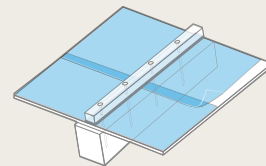

Fiche technique

OMEGA NDB Bande d'étanchéité pour zone clouée DSK

C'est une bande adhésive en bitume (double face) qu'on collera de façon continue entre le lé de sous-toiture ouvert à la diffusion et le contre-liteau. La bande empêche la pénétration de l'eau de pluie et garantit une étanchéité optimale au vent de la construction. L'étanchéité à la pluie a été testée par Holzforschung Austria (Institut de recherche sur le bois n° de la commande. 203/2003/2 - T/HH).

OMEGA NDB Bande d'étanchéité pour zone clouée DSK

Pour la version bande adhésive double face (version DSK): Coller la bande d'étanchéité OMEGA NDB DSK sur la sous-face du contre-liteau, positionner ensuite le contre-liteau Et encoller l'autre face de la bande adhésive sur l'écran de sous-toiture. La bande d'étanchéité entoure entièrement le clou et il en résulte une percée à 100 % étanche. Voir les instructions d'utilisation pour les écrans de sous-toiture OMEGA. Respecter les normes Françaises de pose.