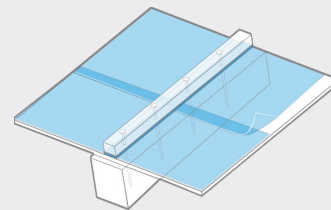

Tip	DSK	DSK	DSK	DSK
Širina koluta	50 mm	60 mm	70 mm	80 mm
Dolžina koluta	10 m	10 m	10 m	10 m
Vsebina kartona	6 Rollen	6 Rollen	6 Rollen	6 Rollen

PODATKI O IZDELKU

Sestava samolepilni bitumenski trak

Debelina 2 mm

Tesnilni trak popolnoma objame žebelj/vijak in tako zagotavlja 100 % tesno točko preboja! Glejte navodila za polaganje strešnim membran OMEGA.

Upoštevajte direktive B 4119 oz. ZVDH.

ISOCELL GmbH & Co KG