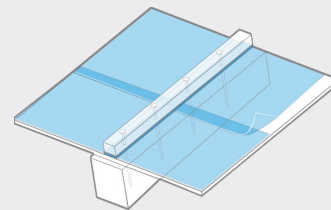

Tip	ESK	ESK	ESK	ESK
Širina koluta	50 mm	60 mm	70 mm	80 mm
Dolžina koluta	10 m	10 m	10 m	10 m
Vsebina kartona	20 Rollen	16 Rollen	16 Rollen	12 Rollen

PODATKI O IZDELKU

Sestava samolepilni bitumenski trak

Debelina 2 mm

Temperaturna obstojnost -40 °C - 100 °C

Temperatura obdelave nad 5 °C - 40 °C

Skladiščenje 1 Letnik; na suhem in hladnem

OMEGA NDB Tesnilni trak ESK

OMEGA NDB Tesnilni trak ESK zalepite neposredno pod profiletev na strešno membrano.

Tesnilni trak popolnoma objame žebelj/vijak in tako zagotavlja 100 % tesno točko preboja! Glejte navodila za polaganje strešnim membran OMEGA.

Upoštevajte direktive B 4119 oz. ZVDH.

ISOCELL GmbH & Co KG