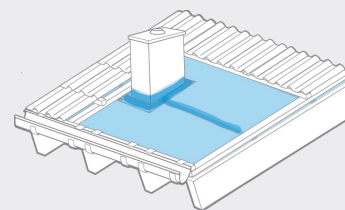

Colle **OMEGA** N55

INFO

Collage en voie humide : la colle OMEGA N55 est appliquée sur une seule face, dégraissée et dépoussiérée. Les pièces à coller peuvent être assemblées au cours de la durée de formation de la pellicule de surface.

Amorçage : dans des cas difficiles, où les surfaces sont fortement poreuses ou absorbantes, la colle OMEGA N55 peut également être utilisée comme amorce. Il suffit d'appliquer une fine couche sur le support – laisser sécher une quinzaine de minutes à l'air – encoller l'écran et assembler les deux faces et presser immédiatement.

ISOCELL GmbH & Co KG

Gewerbestraße 9
5202 NEUMARKT AM WALLERSEE | Österreich
Tel.: +43 6216 4108
office@isocell.at

ISOCELL SCHWEIZ AG

Herbergstrasse 29
9524 ZUZWIL | Suisse /Schweiz
Tel.: +41 71 940 06 72
office@isocell.ch

ISOCELL FRANCE

170 Rue Jean Monnet | ZAC de Prat Pip Sud
29490 GUIPAVAS | France
Tél.: +33 2 98 42 11 00
contact@isocell-france.fr

ISOCELL BUREEL BELGIË

Außenborner Weg 1 | Schoppen
4770 AMEL | Belgique
Tel.: +32 80 39 90 58
office@isocell.be

ISOCELL Sverige AB

Torshamnsgatan 35
164 40 KISTA | Sverige
Tel.: +46 10 130 25 00
info@isocell.se

ISOCELL
www.isocell.com