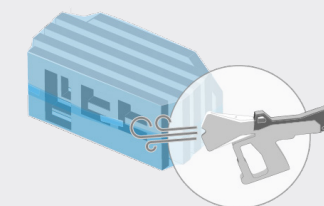

FICHE PRODUIT

Film **PE COEX** Rétractable

Le film d'emballage thermo-rétractable ISOCELL permet d'emballer de grands éléments bois ou autres objets pour le transport ou le stockage à l'extérieur. Le film d'emballage thermo-rétractable protège du temps pendant plusieurs mois. En le chauffant, le film s'adapte à la forme de l'objet à emballer. Après refroidissement le film emballe l'objet de manière sûre et non-déchirable.

Film PE COEX Rétractable

(1)

Dérouler le film du rouleau et le poser sur les objets à emballer. Ensuite charger les éléments - ou abaisser le chargement.

(2)

Remonter le film sur les côtés et le fixer à l'aide d'adhésifs ou d'agrafes sur l'objet emballé.

Arrêter le chargement avec des sangles.

(3)

Si le ou les objets sont plus grands que le film, poser une deuxième couche d'en haut (à l'aide d'une grue par exemple).

Attention : il faut respecter un recouvrement de 40 à 50 cm !

(4)

Chauffer les zones de recouvrement à l'aide du pistolet de soudage.

ISOCELL GmbH & Co KG

Gewerbestraße 9
5202 NEUMARKT AM WALLERSEE | Österreich
Tel.: +43 6216 4108 | Fax: +43 6216 7979
office@isocell.at