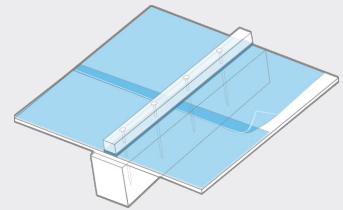

**DOBAVLJIVO V SLEDEČIH DIMENZIJAH**

Tip	DSK	DSK	DSK
Širina koluta	60 mm	70 mm	80 mm
Dolžina koluta	30 m	30 m	30 m
Vsebina kartona	8 Rollen	7 Rollen	6 Rollen

**PODATKI O IZDELKU**

Sestava	Zaprtočelična polietilenska pena, obojestransko lepljenje
Debelina	3 mm
Barva	Zelena
Gostota	30 kg/m <sup>3</sup>
Temperaturna obstojnost	-40 °C - 80 °C
Temperatura obdelave nad	5 °C - 40 °C
Skladiščenje	Na suhem in hladnem
Vpijanje vode (7d)	< 1 Vol.%

## PE NDB Tesnilni trak DSK

Tesnilni trak za PE NDB žeblje ESK/DSK je prilepljen neposredno pod kavarno na strešno membrano ali neposredno na spodnjo stransko letvijo. Upoštevajte direktive ÖNORM B 4119 oz. ZVDH.