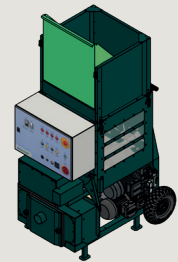

ISOblow STANDARD 230

ISOCELL GmbH & Co KG
Gewerbstraße 9
5202 Neumarkt a. W.
Tel.: +43 6216 4108
office@isocell.at

ISOCELL France
170 Rue Jean Monnet
29490 Guipavas
Tél.: +33 2 98 42 11 00
contact@isocell-france.fr

ISOCELL Sverige AB
Torshamnsgatan 35
164 40 Kista
Tel.: +46 10-130 25 01
info@isocell.se

ISOCELL Schweiz AG
Herbergstrasse 29
9524 Zuzwil
Tel.: +41 71 940 06 72
office@isocell.ch

ISOCELL Bureel België
Außenborner Weg 1
4770 Amel
Tel.: +32 80 39 90 58
office@isocell.be

ISOCELL
www.isocell.com