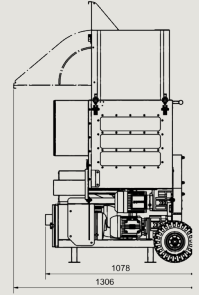

ISOblow STANDARD 230

ISOCELL GmbH & Co KG
Gewerbstraße 9
5202 Neumarkt a. W.
Tel.: +43 6216 4108
office@isocell.at

ISOCELL France
170 Rue Jean Monnet
29490 Guipavas
Tél.: +33 2 98 42 11 00
contact@isocell-france.fr

ISOCELL Sverige AB
Torshamnsgatan 35
164 40 Kista
Tel.: +46 10-130 25 01
info@isocell.se

ISOCELL Schweiz AG
Herbergstrasse 29
9524 Zuzwil
Tel.: +41 71 940 06 72
office@isocell.ch

ISOCELL Bureel België
Außenborner Weg 1
4770 Amel
Tel.: +32 80 39 90 58
office@isocell.be

ISOCELL
www.isocell.com