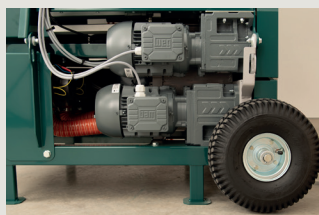

ISOblow STANDARD 230

ISOCELL GmbH & Co KG
Gewerbstraße 9
5202 Neumarkt a. W.
Tel.: +43 6216 4108
office@isocell.at

ISOCELL France
170 Rue Jean Monnet
29490 Guipavas
Tél.: +33 2 98 42 11 00
contact@isocell-france.fr

ISOCELL Sverige AB
Torshamnsgatan 35
164 40 Kista
Tel.: +46 10-130 25 01
info@isocell.se

ISOCELL Schweiz AG
Herbergstrasse 29
9524 Zuzwil
Tel.: +41 71 940 06 72
office@isocell.ch

ISOCELL Bureel België
Außenborner Weg 1
4770 Amel
Tel.: +32 80 39 90 58
office@isocell.be

ISOCELL
www.isocell.com