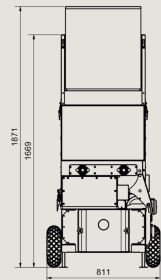

ISOblow STANDARD 230

ISOCELL GmbH & Co KG
Gewerbstraße 9
5202 Neumarkt a. W.
Tel.: +43 6216 4108
office@isocell.at

ISOCELL France
170 Rue Jean Monnet
29490 Guipavas
Tél.: +33 2 98 42 11 00
contact@isocell-france.fr

ISOCELL Sverige AB
Torshamnsgatan 35
164 40 Kista
Tel.: +46 10-130 25 01
info@isocell.se

ISOCELL Schweiz AG
Herbergstrasse 29
9524 Zuzwil
Tel.: +41 71 940 06 72
office@isocell.ch

ISOCELL Bureel België
Außenborner Weg 1
4770 Amel
Tel.: +32 80 39 90 58
office@isocell.be

ISOCELL
www.isocell.com