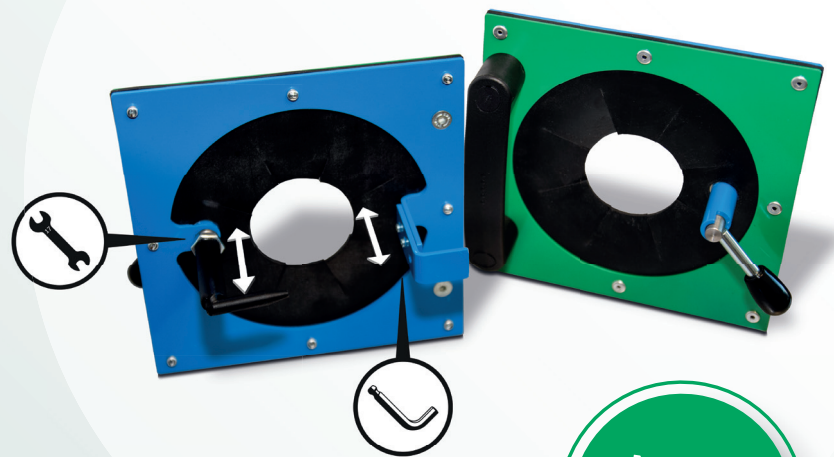

# SCHLAUCHDURCHFÜHRUNG EXTRA

## IM LIEFERUMFANG ENTHALTEN

- 1 Stk Schlauchdurchführung mit Verriegelung

---

- 2 Stk Klemmschwamm für 3 Zoll

---

- 2 Stk Klemmschwamm für 2,5 Zoll

## TECHNISCHE DATEN

Artikelnummer	650202	Verstellbare Verriegelung	
Maße	190mm x 190mm	Verstellbereich	0 - 60 mm
Schlauchdurchmesser	2,5'' - 3''	Brettstärke	40 - 60 mm
Lochbohrerdurchmesser	120 mm		
Gewicht	1,2 kg		

### Weichfaser Lochsäge mit Wellenschliff

Durchmesser: 121 mm

Artikel Nr.: 630033