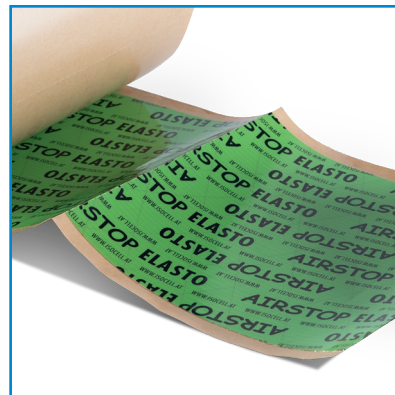

AIRSTOP ELASTO Lepiaca páska

Na zaistenie vzduchotesnosti a odolnosti proti vetru v obvodovom plášti budovy, musia byť všetky fólie alebo dosky a materiály na prekrytie, prestupy, špáry a spoje natrvalo dostatočne utesnené. AIRSTOP ELASTO tesniaca páska je odolná proti roztrhnutiu, s vrstvou kvalitného lepidla, ktoré má veľmi vysokú prílnavosť.

OBLAST POUŽITIA

- Pre rýchle utesnenie veľkých otvorov, napr. vstrekovacích otvorov

VÝHODY

- Rýchla ľahká manipulácia
- Vysoká pevnosť spoja

DOSTUPNÉ V NASLEDUJÚCICH ROZMEROCH

Šírka role	180
Role / ks	250
Obsah kartónu / role	4

SPRACOVATEĽSKÉ SMERNICE

AIRSTOP ELASTO Lepiaca páska

Všetky použité materiály musia byť zbavené prachu a mastnoty, podklady musia byť suché a nosné. Čím vyšší je prítlak, tým lepšia je prilhavosť tesniacej náplaste.

AIRSTOP ELASTO tesniaca náplast plní funkciu tesnenia a nie silového spojenia prvkov (na lepené spoje nesmie dlhodobo pôsobiť zaťaženie ťahom – napr. pri vložení vyvítaného jadra z dosiek OSB, v tomto prípade musí byť uskutočnené mechanické upevnenie). Akrylové lepidlo neobsahuje žiadnu živicu alebo prísady, spôsobujúce krehnutie lepiacej vrstvy, vďaka tomu je mimoriadne odolná proti starnutiu.