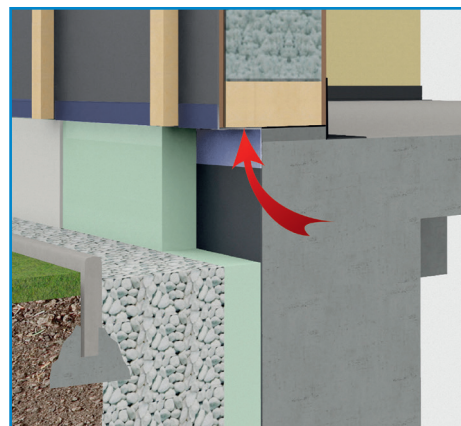

SPRACOVATEĽSKÉ SMERNICE

OMEGA AB Hliníková páska

Použitie materiálov musia byť zbavené prachu a mastnoty, podklady musia byť taktiež suché a stabilné. OMEGA AB hliníková fólia preberá tesniacu funkciu a nie funkciu silového spojenia. Najlepšie lepiace schopnosti k podkladom dosiahnete v spojení s použitím UNI Primer, náteru BUBI LF Adhézny základný náter.

Butylové a bitúmenové pásy majú vysokú vlastnú hmotnosť.

V prípade montáže na prečnievajúcich miestach, napr. na strechách, výstupkoch, v priestoroch podhládov, kde gravitačná sila pôsobí priamo na pásku, je nutné mechanické zaistenie.

ISOCELL GmbH
Gewerbestraße 9
5202 NEUMARKT AM WALLERSEE | Österreich
Tel.: +43 6216 4108 | Fax: +43 6216 7979
office@isocell.at

ISOCELL SCHWEIZ AG
Herbergstrasse 29
9524 ZUZWIL | Suisse /Schweiz
Tel.: +41 71 544 47 20
office@isocell.ch

ISOCELL FRANCE
170 Rue Jean Monnet | ZAC de Prat Pip Sud
29490 GUIPAVAS | France
Tél.: +33 2 98 42 11 00 | Fax: +33 2 98 42 11 99
contact@isocell-france.fr

ISOCELL BUREEL BELGIË
Außenborner Weg 1 | Schoppen
4770 AMEL | Belgique
Tel.: +32 80 39 90 58 | Fax: +32 80 39 97 68
office@isocell.be

ISOCELL Sverige AB
Gamla Stallet | Stora Wäsby
194 37 UPPLANDS VÄSBY | Sverige
Tel.: +46 10 130 25 01
office@isocell.se

ISOCELL
www.isocell.com