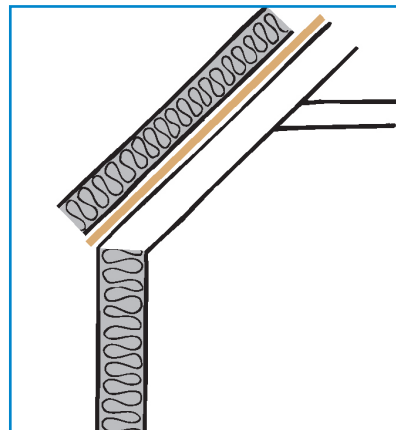

OMEGA SD10 Parobrzdňá fólia

3-vrstvová strešná fólia odolná voči poveternostným podmienkam s parotesniacim účinkom pre izoláciu všetkých druhov krokiev .

OBLAST POUŽITIA

- pre izoláciu krokiev
- pre vnútorné priestory, pod tepelnú izoláciu

PE tesniaca páska DSK

AIRSTOP tesniaca hmota SPRINT

DOSTUPNÉ V NASLEDUJÚCICH ROZMEROCH

Šírka role	1,50 m	3,0 m
Dĺžka role	50 m	50 m
Plocha celkom	75 m ²	150 m ²
Hmotnosť role	13,5 kg	27 kg

ÚDAJE O VÝROBKU PODĽA NORMY EN 13984

05.2020_SK

ISOCELL

SPRACOVANIE **OMEGA** Parobrzdná fólia

POKLÁDKA

Potlačenou stranou uložiť na debnenie (UV-odolná). V miestach prestupov upevniť fóliu pomocou sponkovača na drevené debnenie.

Prestupy a hranové prepojenia : min. 10 cm prestup, na OMEGA parozábrane je viditeľné značenie prerušovanou zelenou farbou. Prestupy a prepojenia je potrebné vzduchotesne prelepiť tesniacim tmelom AIRSTOP SPRINT alebo OMEGA QUILLI .