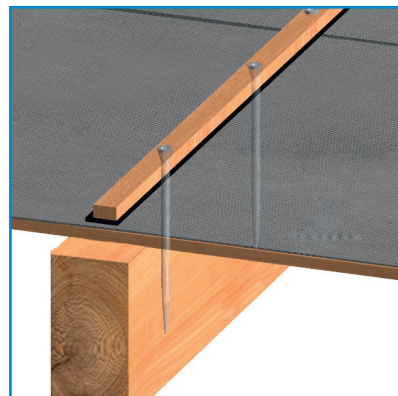

OMEGA Tesniaca páska ESK / DSK

Jednostranná popr. obojstranná bituménová lepiaca páska, ktorá sa lepí medzi difúzne otvorenú strešnú fóliu a kontralaty (na celú plochu). Páska zabraňuje prenikaniu vlhkosti a zaručuje optimálnu vzduchotesnosť danej konštrukcie. Odolnosť proti dažďu bola preverená rakúskym výskumným ústavom Holzforchung Austria (číslo zákazky 203/2003/2 T/HH).

03/2020_SK

ISOCELL

SPRACOVATEĽSKÉ SMERNICE

OMEGA Tesniaca páska ESK / DSK

OMEGA pásku nalepiť priamo na strešnú fóliu pod konralaty.

OMEGA DSK prilepiť priamo na spodnú časť konralaty, následne zafixovať latu v žiadanej polohe.

Tesniaca páska takýmto spôsobom plne zatesní prestup klinca a zaručí takto 100% zatesnenie miesta prestupu.

Vid' postup pre spracovanie OMEGA strešnej pásky.

Potrebné je dodržanie požiadaviek pre prácu podľa normy ÖNORM B 4119 resp ZVDH.