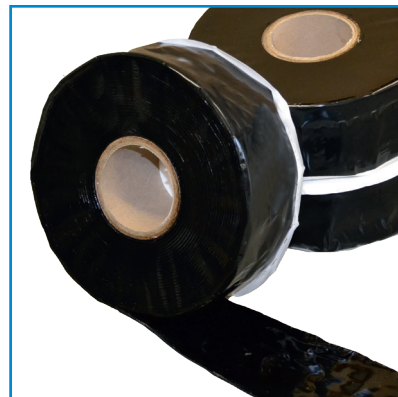

OMEGA Tesniaca páska ESK / DSK

Jednostranná popr. obojstranná bituménová lepiaca páska, ktorá sa lepí medzi difúzne otvorenú strešnú fóliu a kontralaty (na celú plochu). Páska zabraňuje prenikaniu vlhkosti a zaručuje optimálnu vzduchotesnosť danej konštrukcie. Odolnosť proti dažďu bola preverená rakúskym výskumným ústavom Holzforchung Austria (číslo zákazky 203/2003/2 T/HH).

03/2020_SK

ISOCELL

SPRACOVATEĽSKÉ SMERNICE

OMEGA Tesniaca páska ESK / DSK

OMEGA pásku nalepiť priamo na strešnú fóliu pod konralaty.

OMEGA DSK prilepiť priamo na spodnú časť konralaty, následne zafixovať latu v žiadanej polohe.

Tesniaca páska takýmto spôsobom plne zatesní prestup klinca a zaručí takto 100% zatesnenie miesta prestupu.

Vid' postup pre spracovanie OMEGA strešnej pásky.

Potrebné je dodržanie požiadaviek pre prácu podľa normy ÖNORM B 4119 resp ZVDH.