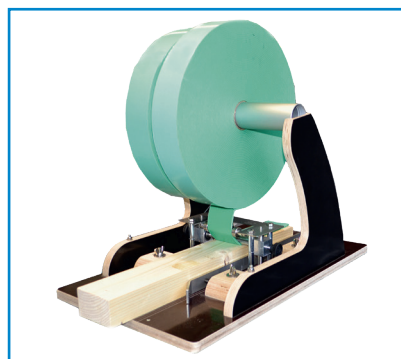

OBLAST POUŽITIA

- Tesniaca páska na strešné fólie
Minimálny sklon strechy $\geq 5^\circ$

VÝHODY

- jednoduchá manipulácia
- dobrá príľnavosť k podloženiu a drevu
- 60mm páska možno lepíť pomocou rolovacieho dávkovača

PE tesniaca páska DSK

Je obojstranne lepiaca penová páska z PE, ktorá sa používa na kontralate na utesnenie v oblasti prestupu klincov. Testované na odolnosť proti dažďu výskumným ústavom Holzforchung Austria (číslo zákazky 203/2003/2 T/HH).

01/2019_SK

ISOCELL

SPRACOVATEĽSKÉ SMERNICE

PE Tesniaca páska DSK

PE-tesniaca páska sa lepí priamo pod čalúnením na streche na strešnú fóliu alebo priamo na spodnú stranu kontralaty. Potrebne je pritom dbať na dodržiavanie normy ÖNORM B 4119 prípadne ZVDH.

Kotúčový dávkovač pásky bol špeciálne vyvinutý firmou ISOCELL. Umožňuje jednoduché, časovo nenáročné a polohovo presné dávkovanie pásky DSK na kontralaty. Pritom je dodržaná bezpečnosť pri práci súvisiaca s aplikáciou pásky. Použitie kotúčového dávkovača je možné ako v prípravných prácach tak aj priamo na stavbe. Manipulácia je jednoduchá, šetrí čas a umožňuje aplikáciu pásky na presne určenú pozíciu na strešnom latovaní.