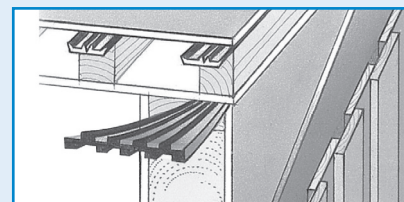

ISOCELL GmbH
Gewerbestraße 9
5202 NEUMARKT AM WALLERSEE | Österreich
Tel.: +43 6216 4108 | Fax: +43 6216 7979
office@isocell.at

ISOCELL SCHWEIZ AG
Herbergstrasse 29
9524 ZUZWIL | Suisse /Schweiz
Tel.: +41 71 544 47 20
office@isocell.ch

ISOCELL FRANCE
170 Rue Jean Monnet | ZAC de Prat Pip Sud
29490 GUIPAVAS | France
Tel.: +33 2 98 42 11 00 | Fax: +33 2 98 42 11 99
contact@isocell-france.fr

ISOCELL BUREEL BELGIË
Außenborner Weg 1 | Schoppen
4770 AMEL | Belgique
Tel.: +32 80 39 90 58 | Fax: +32 80 39 97 68
office@isocell.be

ISOCELL Sverige AB
Gamla Stallet | Stora Väsbys
194 37 UPPLANDS VÄSBY | Sverige
Tel.: +46 10 130 25 01
office@isocell.se

ISOCELL
www.isocell.com